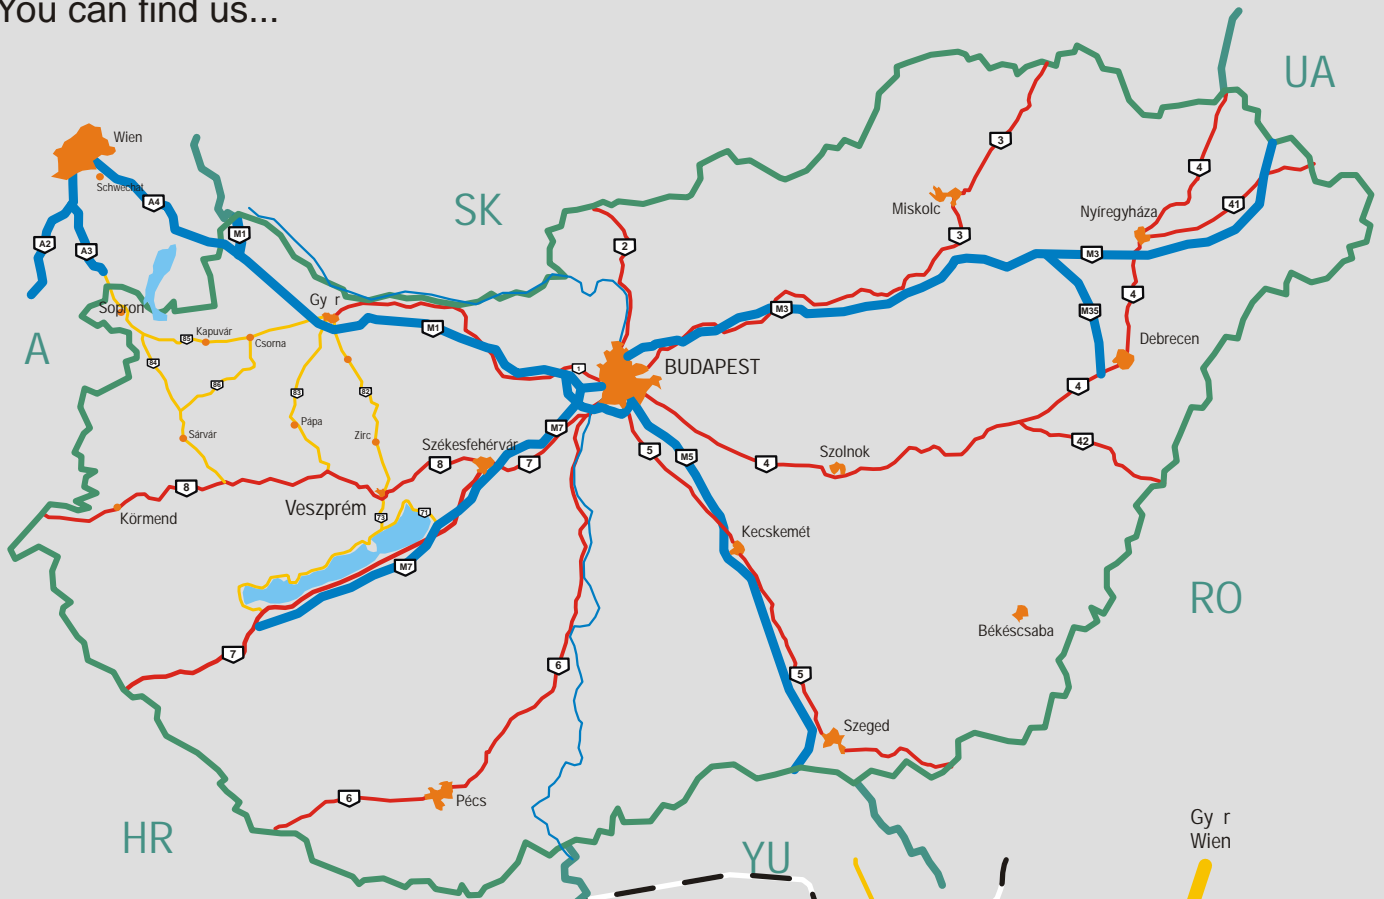

# BALLUFF

GPS:  
N 47,10705°  
E 17,87615°