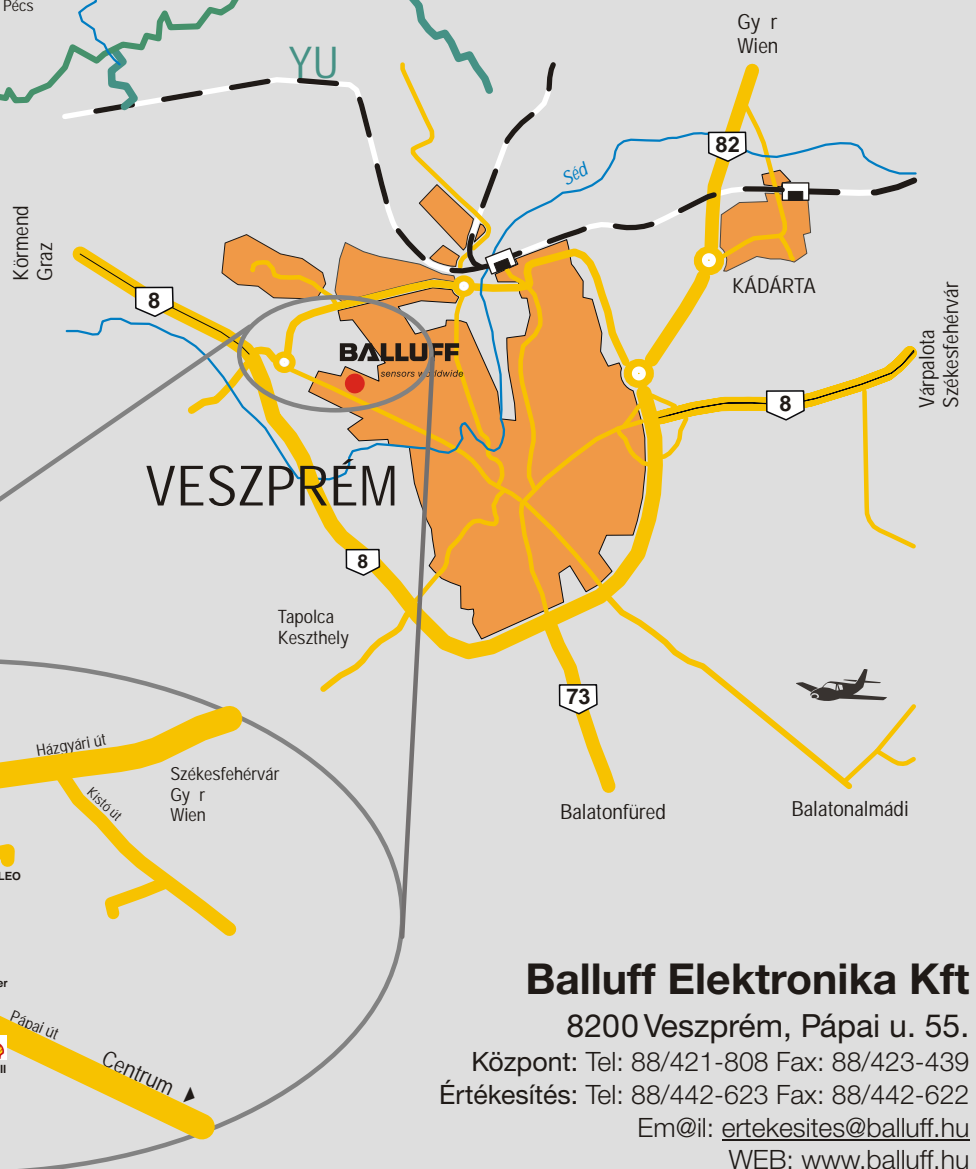

# BALLUFF

GPS:  
N 47,10705°  
E 17,87615°